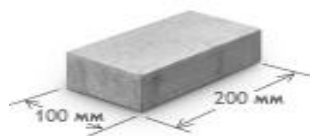

1	Бордюр тротуарный		<p>Размеры: 100.20.8 Масса: 34кг Упаковка: паллета 37 штук</p>	<p><i>Цена</i> неокрашенный 220 руб./ шт. окрашенный 320 руб./ шт. полный окрас 400 руб./ шт.</p>
2	Бордюр дорожный БР-150		<p>Размеры: 100.30.15 Масса: 100кг Упаковка: паллета 12 штук</p>	<p><i>Цена</i> неокрашенный 420 руб./ шт. окрашенный 520 руб./ шт.</p>
3	Бордюр дорожный БР-180 (магистральный)		<p>Размеры: 100.30.18 Масса: 130кг Упаковка: паллета 12 штук</p>	<p><i>Цена</i> неокрашенный 510 руб./ шт.</p>
4	Бордюр дорожный Б-5 (магистральный усиленный)		<p>Размеры: 100.45.18 Масса: 180кг Упаковка: паллета 8 штук</p>	<p><i>Цена</i> неокрашенный 910 руб./ шт.</p>
5	Плита придорожная		<p>Размеры: 500x600x80 Упаковка: паллета 8,4 м.кв/вес 1250 кг</p>	<p><i>Цена</i> неокрашенная 1000 руб./м2</p>

6

Брусчатка "КИРПИЧИК"

Размеры:

100x200x40

Упаковка: паллета 600шт./ 12 м.кв

		Цена
серая		600 руб./м2
цветная	полный окрас	750 руб./м2
желтая		950 руб./м2

100x200x60

Упаковка: паллета 420шт./ 8,4 м.кв