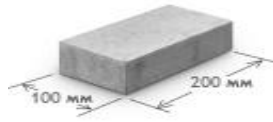

6

Брусчатка "КИРПИЧИК"

Размеры:

100x200x40

Упаковка: паллета 600шт/12м.кв/вес 1100кг

		Цена
серая		850 руб./м2
цветная	полный окрас	1200 руб./м2
белая		1300 руб./м2
желтая, синяя, зеленая, оранжевая		1400 руб./м2

100x200x60

Упаковка: паллета 420шт/8,4м.кв, вес 1200кг

		Цена
серая		950 руб./ м2
цветная		1300 руб./ м2
белая		1400 руб./ м2
желтая, синяя, зеленая, оранжевая		1500 руб./ м2

100x200x70

Упаковка: паллета 420шт/8,4м.кв, вес 1300кг

		Цена
серая		1150 руб./ м2
цветная		1400 руб./ м2
желтая, синяя, зеленая, оранжевая		1500 руб./ м2

7