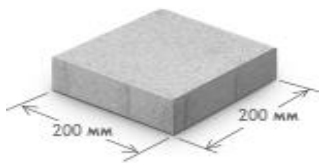

Брусчатка "КВАДРАТ"

Размеры:
200x200x60

Упаковка: паллета 210шт./8,4 м.кв

	Цена
серая	1050 руб./ м2
цветная	1400 руб./ м2
белая	1500 руб./ м2
желтая, синяя, зеленая, оранжевая	1600 руб./ м2

11