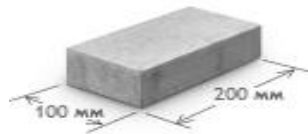

6

Брусчатка "КИРПИЧИК"

Размеры:

Упаковка: паллета 600шт./ 12 м.кв

100x200x40

		Цена
серая		650 руб./м2
цветная	полный окрас	800 руб./м2
белая		900 руб./м2
желтая		1000 руб./м2

Упаковка: паллета 420шт./ 8,4 м.кв

100x200x60

		Цена
серая		800 руб./ м2
цветная		900 руб./ м2
белая		1000 руб./ м2
желтая		1100 руб./ м2

Упаковка: паллета 420шт./ 8,4 м.кв

100x200x70

		Цена
серая		920 руб./ м2
цветная		1020 руб./ м2
желтая		1220 руб./ м2

7