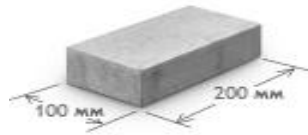

6

Брусчатка "КИРПИЧИК"

Размеры:

100x200x40

Упаковка: паллета 600шт./ 12 м.кв

	<i>Цена</i>
<i>серая</i>	650 руб./м2
<i>цветная</i> полный окрас	800 руб./м2
<i>желтая</i>	1000 руб./м2

100x200x60

Упаковка: паллета 420шт./ 8,4 м.кв

	<i>Цена</i>
<i>серая</i>	800 руб./ м2
<i>цветная</i>	900 руб./ м2
<i>желтая</i>	1100 руб./ м2

100x200x70

Упаковка: паллета 420шт./ 8,4 м.кв

	<i>Цена</i>
<i>серая</i>	920 руб./ м2
<i>цветная</i>	1020 руб./ м2
<i>желтая</i>	1220 руб./ м2

7