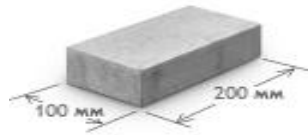

1	Бордюр тротуарный		<p>Размеры: 100.20.8 Масса: 34кг Упаковка: паллета 37 штук</p>	<p><i>Цена</i> неокрашенный 220 руб./ шт. окрашенный 320 руб./ шт. полный окрас 400 руб./ шт.</p>
2	Бордюр дорожный БР-150		<p>Размеры: 100.30.15 Масса: 100кг Упаковка: паллета 12 штук</p>	<p><i>Цена</i> неокрашенный 420 руб./ шт. окрашенный 520 руб./ шт.</p>
3	Бордюр дорожный БР-180 (магистральный)		<p>Размеры: 100.30.18 Масса: 130кг Упаковка: паллета 12 штук</p>	<p><i>Цена</i> неокрашенный 510 руб./ шт.</p>
4	Бордюр дорожный Б-5 (магистральный усиленный)		<p>Размеры: 100.45.18 Масса: 180кг Упаковка: паллета 8 штук</p>	<p><i>Цена</i> неокрашенный 910 руб./ шт.</p>
5	Плита придорожная		<p>Размеры: 500x600x80 Упаковка: паллета 8,4 м.кв/вес 1250 кг</p>	<p><i>Цена</i> неокрашенная 1000 руб./м2</p>

6

Брусчатка "КИРПИЧИК"

Размеры:

100x200x40

Упаковка: паллета 600шт./ 12 м.кв

	<i>Цена</i>
<i>серая</i>	650 руб./м2
<i>цветная</i> <small>полный окрас</small>	800 руб./м2
<i>желтая</i>	1000 руб./м2

100x200x60