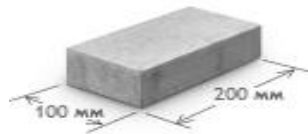

6

Брусчатка "КИРПИЧИК"

Размеры:

Упаковка: паллета 600шт./ 12 м.кв

100x200x40

	Цена
серая	650 руб./м2
цветная полный окрас	800 руб./м2
белая	900 руб./м2
желтая	1000 руб./м2

Упаковка: паллета 420шт./ 8,4 м.кв

100x200x60

	Цена
серая	800 руб./ м2
цветная	900 руб./ м2
белая	1000 руб./ м2
желтая	1100 руб./ м2

Упаковка: паллета 420шт./ 8,4 м.кв

100x200x70

	Цена
серая	920 руб./ м2
цветная	1020 руб./ м2
желтая	1220 руб./ м2

7