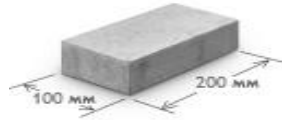

6

Брусчатка "КИРПИЧИК"