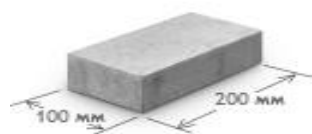

6

Брусчатка "КИРПИЧИК"

Размеры:

Упаковка: паллета 600шт./ 12 м.кв

100x200x40

серая

Цена

680 руб./м2

цветная

полный окрас

850 руб./м2

белая

950 руб./м2

желтая, синяя,
зеленая, оранжевая

1050 руб./м2

Упаковка: паллета 420шт./ 8,4 м.кв

100x200x60

серая

Цена

830 руб./ м2

цветная

930 руб./ м2

белая

1030 руб./ м2

желтая, синяя,
зеленая, оранжевая

1130 руб./ м2

Упаковка: паллета 420шт./ 8,4 м.кв

100x200x70

серая

Цена

950 руб./ м2

цветная

1050 руб./ м2

желтая, синяя,
зеленая, оранжевая

1250 руб./ м2

7