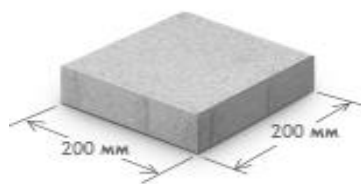

8

Брусчатка "Паркет"

Размеры:
210x70x60

Упаковка: паллета 9.3м.кв/вес 1250кг

серая

Цена

950 руб./ м2

цветная

1050 руб./ м2

белая

1150 руб./ м2желтая, синяя,
зеленая, оранжевая**1250** руб./ м2

9

Брусчатка "КВАДРАТ малый"

Размеры:
100x100x60

Упаковка: паллета 840шт./8,4 м.кв

Цена

серая	900 руб./ м2
цветная	1000 руб./ м2
белая	1100 руб./ м2
желтая, синяя, зеленая, оранжевая	1200 руб./ м2

10

Брусчатка "КВАДРАТ"

Размеры:
200x200x60

Упаковка: паллета 210шт./8,4 м.кв

Цена

серая	900 руб./ м2
цветная	1000 руб./ м2
белая	1100 руб./ м2
желтая, синяя, зеленая, оранжевая	1200 руб./ м2