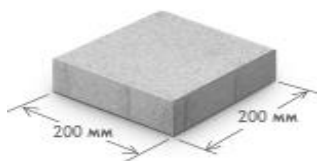

8

**Брусчатка
"Паркет"**

Размеры:
210x70x60

Упаковка: паллета 9.3м.кв/вес 1250кг

	Цена
серая	1250 руб./ м2
красная, коричневая, светло коричневая, черная	1700 руб./ м2
белая	1800 руб./ м2
желтая, синяя, зеленая, оранжевая	1900 руб./ м2

9

**Брусчатка
"КВАДРАТ малый"**

Размеры:
100x100x60

Упаковка: паллета 840шт./8,4 м.кв

	Цена
серая	1200 руб./ м2
красная, коричневая, светло коричневая, черная	1650 руб./ м2
белая	1750 руб./ м2
желтая, синяя, зеленая, оранжевая	1850 руб./ м2

10

**Брусчатка
"КВАДРАТ"**

Размеры:
200x200x60

Упаковка: паллета 210шт./8,4 м.кв

	Цена
серая	1200 руб./ м2
красная, коричневая, светло коричневая, черная	1650 руб./ м2
белая	1750 руб./ м2
желтая, синяя, зеленая, оранжевая	1850 руб./ м2